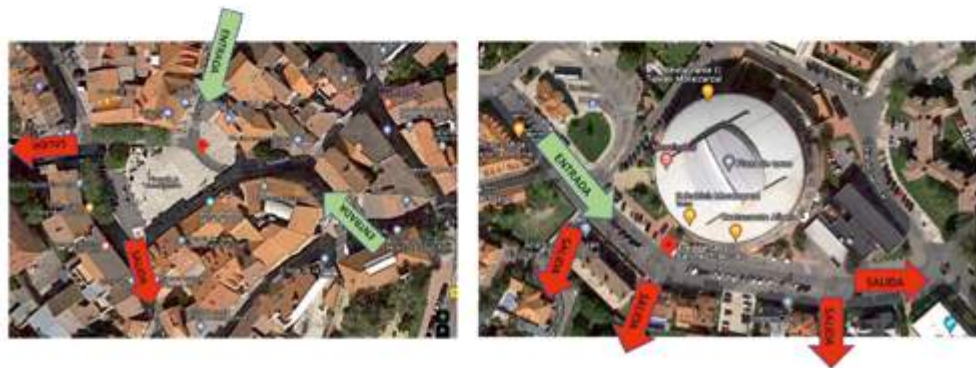

Como zonas más significativas, se indican los posibles cortes a realizar en la **Plaza de la Constitución** y la **Avda Salvador Sánchez Frascuelo**:

CAMPEONATO de MUS

Sistema de juego a TRES CEROS

Cada pareja juega 2 partidas el primer día y el resto, 3.
En las finales, las necesarias hasta terminar.