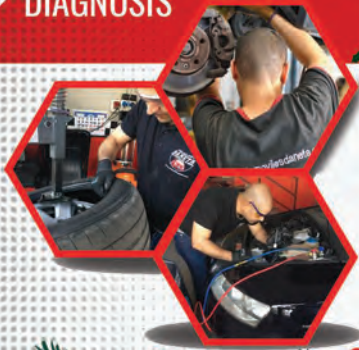

SERVICIOS

- ✓ MECANICA RÁPIDA
- ✓ NEUMÁTICOS
- ✓ ALINEACIONES
- ✓ AIRE ACONDICIONADO
- ✓ DIAGNOSIS

🕒 HORARIOS
LUNES A VIERNES
9:00 A.M. - 2:00 P.M.
4:00 P.M. - 6:30 P.M.

@GLASSTALLERES.MORALZARZAL

SERVICIOS